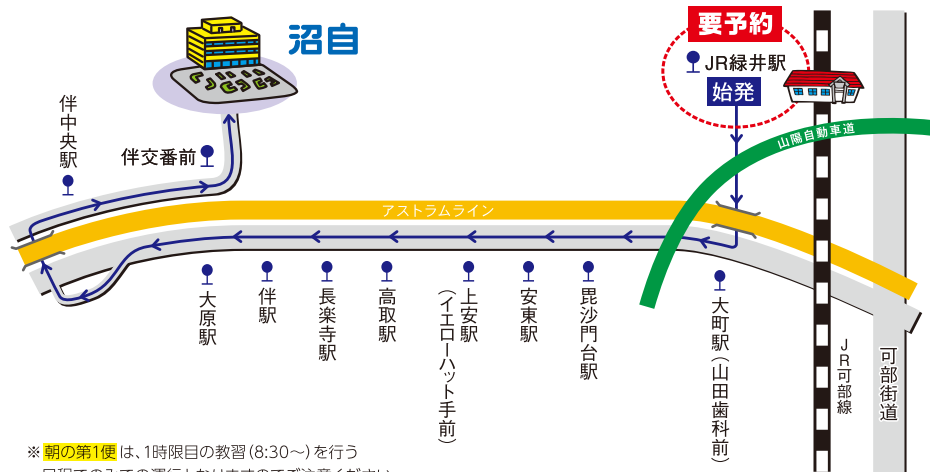

あさひが丘：久地線をご利用のお客様へのご案内

※若葉台線はあります。

令和7年（2025年）3月31日をもちまして、あさひが丘：久地線を廃止させていただきます。

ご利用のお客様にはご不便をお掛けいたしますが、ご理解いただくようお願いいたします。

以下のバス停には送迎バスを運行しておりますので、ぜひご利用ください。

大町：緑井線 定期便（一部要予約）

※ 朝の第1便は、1時限目の教習(8:30~)を行う日程でのみでの運行となりますのでご注意ください。
また、始発地点が「大町駅(山田歯科前)」からの運行となります。

要予約 緑井 駅	要予約区間と チャイルドシート のバス予約締切時間										教習開始時間 ▼		
	大町 駅 (山田 歯科 前)	毘 沙 門 台 駅	安 東 駅	上 安 駅 (イ エ ロ ー ハ ッ ト 手 前)	高 取 駅	長 楽 寺 駅	伴 駅	大 原 駅	伴 中 央 駅	伴 交 番		沼 田 自 校 着	
当日 5:30 ▶	—	7:32	7:33	7:35	7:38	7:40	7:42	7:44	7:47	7:51	7:52	8:00	8:30
当日 6:00 ▶	8:05	8:20	8:21	8:23	8:26	8:28	8:30	8:32	8:35	8:39	8:40	8:50	9:30
当日 6:30 ▶	9:05	9:20	9:21	9:23	9:26	9:28	9:30	9:32	9:35	9:39	9:40	9:50	10:30
当日 7:30 ▶	10:05	10:20	10:21	10:23	10:26	10:28	10:30	10:32	10:35	10:39	10:40	10:50	11:30
当日 8:30 ▶	11:05	11:20	11:21	11:23	11:26	11:28	11:30	11:32	11:35	11:39	11:40	11:50	13:10
当日 9:30 ▶	12:05	12:20	12:21	12:23	12:26	12:28	12:30	12:32	12:35	12:39	12:40	12:50	13:10
当日 10:30 ▶	13:00	13:15	13:16	13:18	13:21	13:23	13:25	13:27	13:30	13:34	13:35	13:45	14:10
当日 12:30 ▶	14:55	15:10	15:11	15:13	15:16	15:18	15:20	15:22	15:25	15:29	15:30	15:40	16:10
当日 13:30 ▶	15:55	16:10	16:11	16:13	16:16	16:18	16:20	16:22	16:25	16:29	16:30	16:40	17:20
当日 14:30 ▶	16:55	17:10	17:11	17:13	17:16	17:18	17:20	17:22	17:25	17:29	17:30	17:40	18:20
当日 15:30 ▶	17:55	18:10	18:11	18:13	18:16	18:18	18:20	18:22	18:25	18:29	18:30	18:40	19:20

※令和7年4月1日からの送迎路線の一部です。

現在、あさひが丘：久地線をご利用の方は、この路線で「大原駅」「上安駅」から乗車できますのでご利用ください。