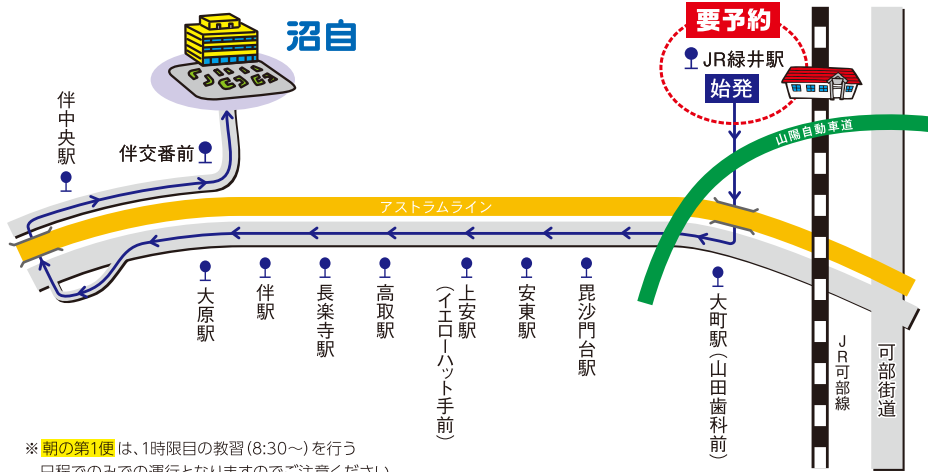

緑井線をご利用のお客様へのご案内

令和7年（2025年）3月31日をもちまして、緑井線を廃止させていただきます。

ご利用のお客様にはご不便をお掛けいたしますが、ご理解いただくようお願いいたします。

なお、令和7年4月1日からは、下記の路線を運行予定です。ぜひご利用ください。

大町：緑井線 定期便（一部要予約）

※ 朝の第1便は、1時限目の教習(8:30~)を行う
 日程でのみでの運行となりますのでご注意ください。
 また、始発地点が「大町駅(山田歯科前)」からの運行となります。

	要予約 緑井 駅	大 町 駅 (山田 歯科 前)	昆 沙 門 台 駅	安 東 駅	上 安 駅 (イ エ ロ ー ハ ッ ト 手 前)	高 取 駅	長 楽 寺 駅	伴 駅	大 原 駅	伴 中 央 駅	伴 交 番	沼 田 自 校 着	教習開始時間 ▼
当日 5:30 ▶	—	7:32	7:33	7:35	7:38	7:40	7:42	7:44	7:47	7:51	7:52	8:00	8:30
当日 6:00 ▶	8:05	8:20	8:21	8:23	8:26	8:28	8:30	8:32	8:35	8:39	8:40	8:50	9:30
当日 6:30 ▶	9:05	9:20	9:21	9:23	9:26	9:28	9:30	9:32	9:35	9:39	9:40	9:50	10:30
当日 7:30 ▶	10:05	10:20	10:21	10:23	10:26	10:28	10:30	10:32	10:35	10:39	10:40	10:50	11:30
当日 8:30 ▶	11:05	11:20	11:21	11:23	11:26	11:28	11:30	11:32	11:35	11:39	11:40	11:50	13:10
当日 9:30 ▶	12:05	12:20	12:21	12:23	12:26	12:28	12:30	12:32	12:35	12:39	12:40	12:50	13:10
当日 10:30 ▶	13:00	13:15	13:16	13:18	13:21	13:23	13:25	13:27	13:30	13:34	13:35	13:45	14:10
当日 12:30 ▶	14:55	15:10	15:11	15:13	15:16	15:18	15:20	15:22	15:25	15:29	15:30	15:40	16:10
当日 13:30 ▶	15:55	16:10	16:11	16:13	16:16	16:18	16:20	16:22	16:25	16:29	16:30	16:40	17:20
当日 14:30 ▶	16:55	17:10	17:11	17:13	17:16	17:18	17:20	17:22	17:25	17:29	17:30	17:40	18:20
当日 15:30 ▶	17:55	18:10	18:11	18:13	18:16	18:18	18:20	18:22	18:25	18:29	18:30	18:40	19:20

※令和7年4月1日からの送迎路線の一部です。

現在、緑井線をご利用の方は、この路線で「緑井駅」から乗車できますのでご利用ください。
 ご迷惑をお掛けしますが、よろしくお願いたします。