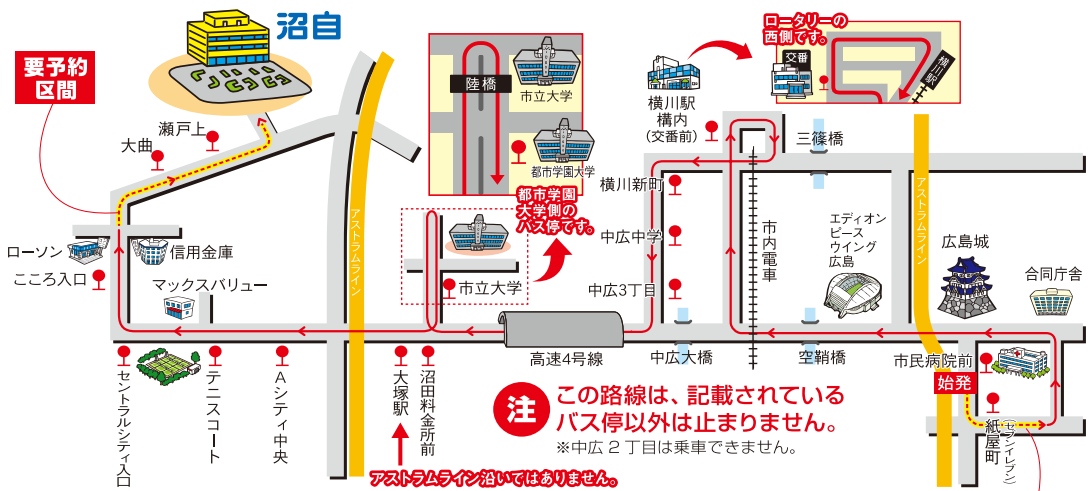

●紙屋町：横川線の変更点

①「市民病院前」と「紙屋町」のバス停が**予約便**になります。

バス予約締切時間までに予約をお願いします。

②「女学院前」「はくしま病院前」「白島」「楠木町」のバス停が**廃止**となります。

【4/1からの代替バス停】

「女学院前」 → 「市民病院前」

「はくしま病院前」・「白島」 → 新白島：西原高速線「新白島駅」

「楠木町」 → 「横川駅」

2024年4月1日～

紙屋町：横川線 定期便（一部予約）

バス予約締切時間と チャイルドシートの 要予約区間	要予約	要予約	（交番前）					要予約	沼田 自校着	教習開始時間				
	市民病院前	紙屋町	横川駅構内	横川新町	中広中学	中広3丁目	市立大学	大塚			Aシティ中央	テニスコート	ころそ入口	大曲
当日 6:00 ▶	—	—	7:38	7:40	7:42	7:43	7:53	7:55	7:58	7:59	8:02	8:05	8:10	8:30
当日 6:00 ▶	8:12	8:14	8:28	8:29	8:29	8:30	8:43	8:45	8:48	8:49	8:52	8:55	9:00	9:30
当日 7:30 ▶	10:22	10:24	10:38	10:39	10:39	10:40	10:53	10:55	10:58	10:59	11:02	11:05	11:10	11:30
当日 9:30 ▶	12:07	12:09	12:23	12:24	12:24	12:25	12:35	12:37	12:40	12:41	12:44	12:47	12:50	13:10
当日 10:30 ▶	13:07	13:09	13:23	13:24	13:24	13:25	13:35	13:37	13:40	13:41	13:44	13:47	13:50	14:10
当日 12:30 ▶	15:02	15:04	15:18	15:19	15:19	15:20	15:33	15:35	15:38	15:39	15:42	15:45	15:50	16:10
当日 13:30 ▶	16:02	16:04	16:18	16:19	16:19	16:20	16:33	16:35	16:38	16:39	16:42	16:45	16:50	17:20
当日 14:30 ▶	17:02	17:04	17:18	17:19	17:19	17:20	17:33	17:35	17:38	17:39	17:42	17:45	17:50	18:20
当日 15:30 ▶	18:12	18:14	18:28	18:29	18:29	18:30	18:43	18:45	18:48	18:49	18:52	18:55	19:00	19:20

※朝の第1便は、1時間目の教習(8:30～)を行う日程でのみでの運行となりますのでご注意ください。また、始発地点が「横川駅構内」からの運行となります。

お帰り便（沼自発）	9:40	11:30	12:30	14:20	15:20	16:20	17:20	18:20	19:20	20:20	※チャイルドシート・要予約停留所・区間ご利用の方
予約締切時間※	7:30	9:30	10:30	12:30	13:30	14:30	15:30	16:30	17:30	18:30